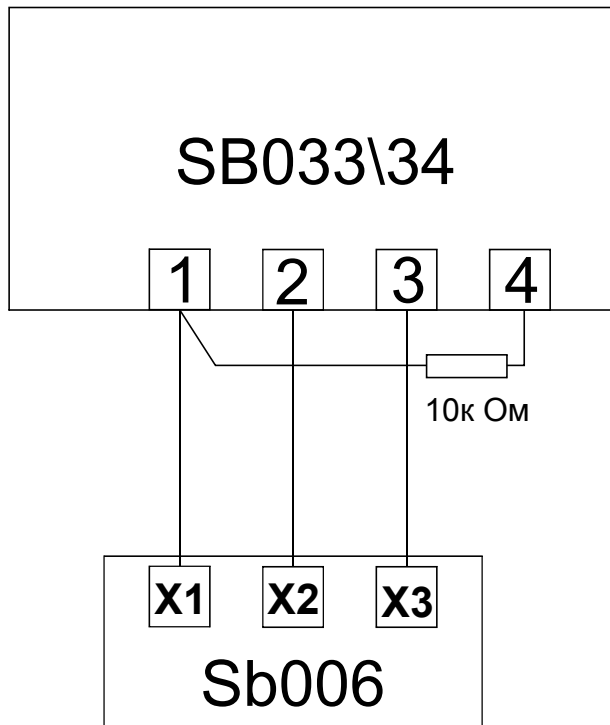

Схема подключения ручки  
Sb006  
к регулятору скорости  
вентилятора

Схема подключения ручки  
Sb006  
к регулятору скорости  
вентилятора